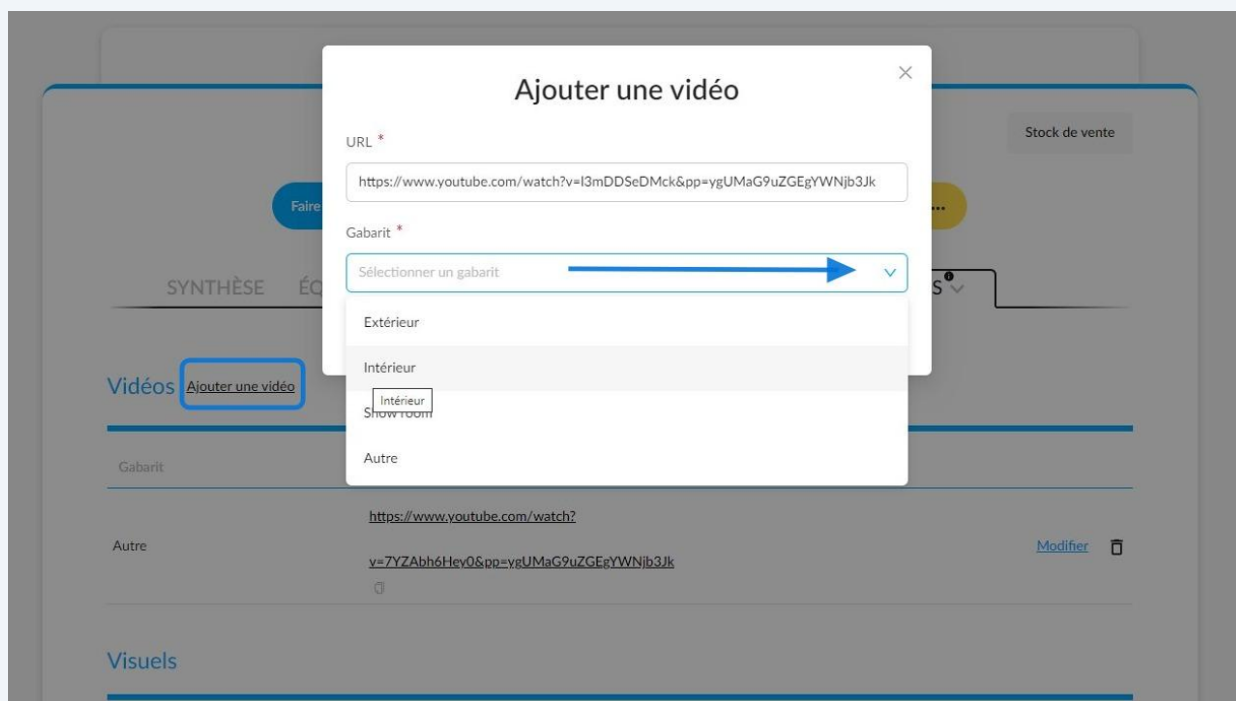

Genre
Véhicule particulier

Numéro de police
200

Ajouter un média (0 photo, 1 vidéo)

Caractéristiques techniques

2

Pour ajouter une vidéo, il suffit de coller le lien de la vidéo présentant le véhicule en l'associant à un gabarit.

Le libellé du gabarit sélectionné correspondra aux éléments présentés dans la vidéo :

- Présentation intérieure
- Présentation extérieure
- Showroom
- Autre

3 Exemple :

VÉHICULES > HONDA ACCORD

HONDA ACCORD