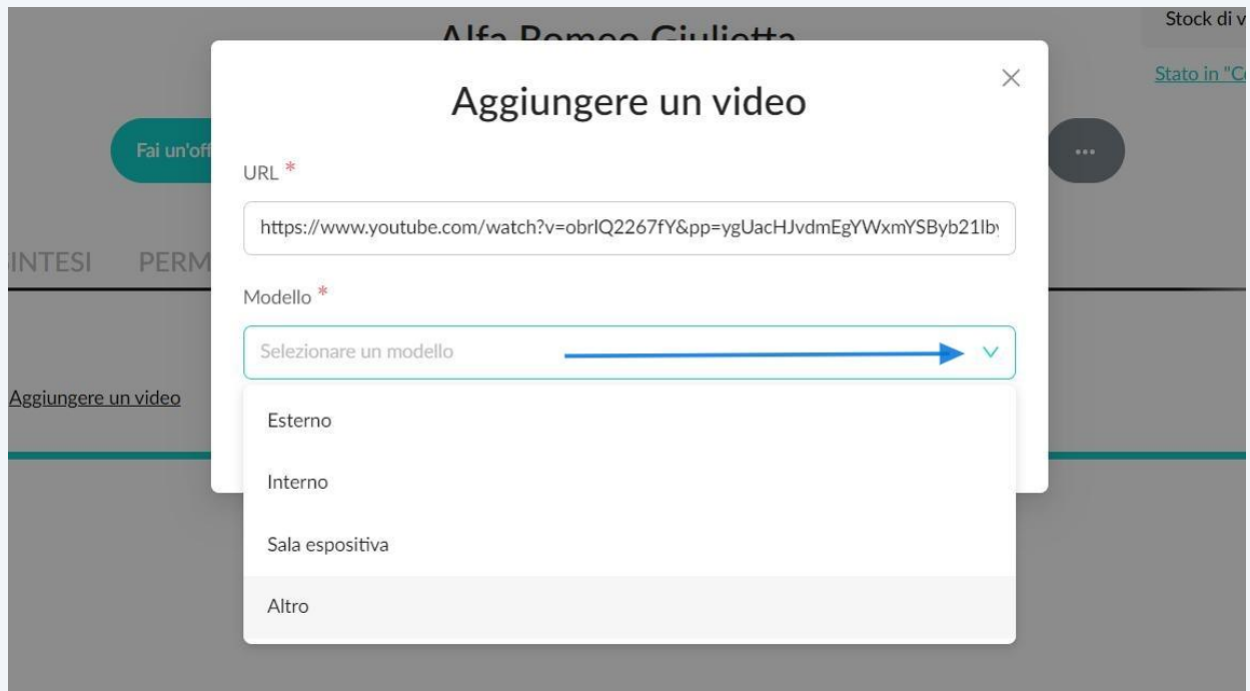

Per aggiungere un video, basta incollare il link del video che presenta il veicolo associandolo a una sagoma.

La designazione della sagoma corrisponderà agli elementi presentati nel video :

- Interno
- Esterno
- Sala espositiva
- Altro